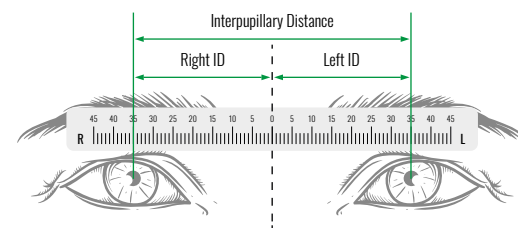

Disponibles solo en la versión galileo 2.5X

COLOURS CHART

available colour combinations for frame/optics

Black Green

Galilean 2.5X

White Pink

Galilean 2.5X

INTERPUPILLARY DISTANCE

Size	PD at infinite viewing (mm)	Range covered (mm)
S	60	58 - 62
M	64	62 - 66
L	68	66 - 70

Quick
Available Galilean 2.5X

www.univetloupes.com

 UNIVET

UNIVET LOUPES Spa Via Giovanni Prati, 87 - 25086 Rezzato (BS) Italy +39 030 2499411 · info@univetloupes.com